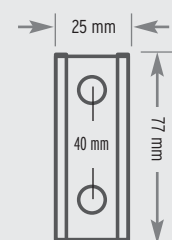

Beltrac® Wall Mount Double M/L

Montageanleitung Assembly Sheet Instruction d'assemblage

Rückenplatte x 2
Back plate x 2
Platine murale x 2

Wandschuhstecker x 2
Wall receptacle x 2
Fixation murale x 2

Wall Mount M
Beltrac Mural M

Ø 70 mm

Wall Mount L
Beltrac Mural L

Ø 83 mm